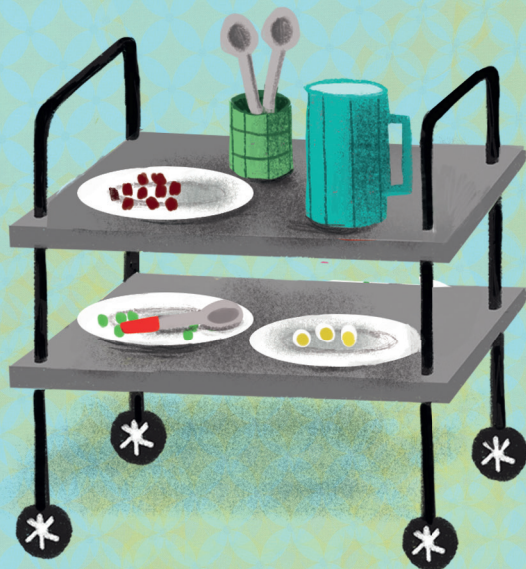

Léon

Alexandra Garibal
Claudia Bielinsky

Bienvenue à la CANTINE

bayard jeunesse

Midi !

C'est l'heure de la cantine
pour les élèves de mademoiselle Kiwiwi.

« Les enfants ! On range les feutres,
on se lave les mains et... à table ! »

Tous aux lavabos !

Gaston joue avec l'eau de la fontaine.

Bétoun arrose Alice et le dessin de Céleste se retrouve tout mouillé.

Roméo fait mousser le savon.

Véro fait un petit pipi.

Miam ! Au menu d'aujourd'hui :
des assiettes multicolores !